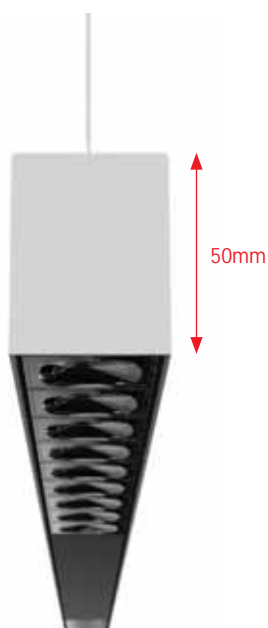

# AXEL L

SINGLE RECESSED / *INCASSO SINGOLO*

**SIZE**  
*DIMENSIONI*

230V	3LED	6LED	9LED
Power / Potenza	7W	14W	21W
Up to / Fino a	870 lm	1740 lm	2610 lm

**FROM EFFICIENCY TO THE HIGHER COMFORT**  
*DALLA MASSIMA EFFICIENZA AL MIGLIOR COMFORT*

# LIGHTY

SUSPENDED / *SOSPESO*

## SUPER COMPACT

ALL INCLUDED  
*TUTTO INCLUSO*

- DRIVER
- DIRECT LIGHT  
*LUCE DIRETTA*  
SLED UGR <19
- INDIRECT LIGHT  
*LUCE INDIRETTA*

## DIRECT / INDIRECT LIGHT *LUCE DIRETTA / INDIRETTA*