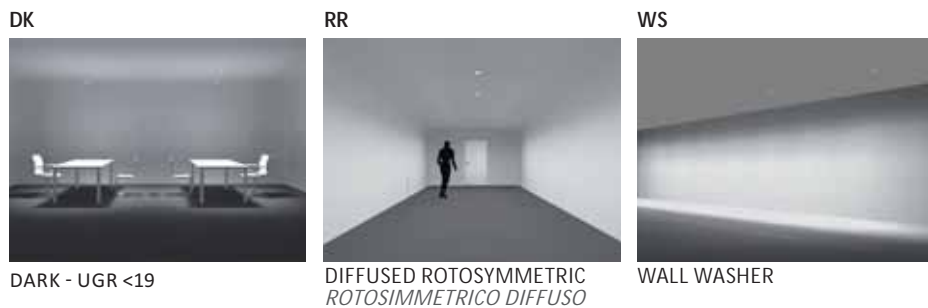

OPTIC RANGE / GAMMA OTTICHE

LENTICULAR OPTICS
OTTICHE LENTICOLARI

CODES / CODICI

CE SLED IP20

P 3 1 0 0 - T R D D 3 D K 8 4 - D N

WIRING CABLAGGI	MOUNTING MONTAGGI	CONTROLS CONTROLLI	N° LED	OPTICS OTTICHE	LIGHTING COLORS COLORI DELLA LUCE	FINISH FINITURE
P3100 = 230V	FR = FRAME TR = TRIMLESS	EL = ELECTRONIC DD = DALI	3 = 3LED (113mm) 6 = 6LED (206mm) 9 = 9LED (300mm) 18* = 18LED (590mm)	DK: Dark WS: Wall Washer RR: Diffused Rotosymmetric <i>Rotosimmetrico Diffuso</i>	84 = 4000K CRI80 94 = 4000K CRI90 83 = 3000K CRI80 93 = 3000K CRI90	DN = WHITE BE = BLACK

* on request / on request

ACCESSORIES / ACCESSORI

Louver accessory to be order separately.
Accessorio Louver da ordinare separatamente