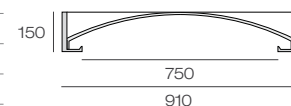

COUPOLES STYLE

design Atelier Sedap

3163/COUPOLE STYLE 75

Gamme de plafonniers en plâtre HD.

High strength plaster ceiling lamps, for direct lighting.

3161 COUPOLE 42 STYLE Design Atelier Sedap

RÉFÉRENCE	SOURCES	CARACTÉRISTIQUES	POIDS	ORIENTATION
3161_26	Coupole - Flex LEDs HP 160 cm / 3 100 ° K / 24V / 31 W / 3 200 lm <i>Warm white LEDs and power supply included</i>	IP 20 CE	6 KG	↓
3161_27	Coupole - Flex LEDs 160 cm RVB/RGB / 24V / 24 W / Télécommande radio (RF) <i>LEDs and power supply included</i>	IP 20 CE	6 KG	↓
3161_29	Coupole - Flex LEDs HP 160 cm / 2 800 ° K / 24V / 31 W / 3 200 lm <i>LEDs and power supply included</i>	IP 20 CE	6 KG	↓
3161_31	Coupole - Flex LEDs THP 160 cm / 3 000 ° K / 24V / 41,6 W / 3 952 lm <i>LEDs and power supply included</i>	IP 20 CE	6 KG	↓
3161_32	Coupole - Flex LEDs THP 160 cm / 2 700 ° K / 24V / 41,6 W / 3 952 lm <i>LEDs and power supply included</i>	IP 20 CE	6 KG	↓

3163 COUPOLE 75 STYLE Design Atelier Sedap

RÉFÉRENCE	SOURCES	CARACTÉRISTIQUES	POIDS	ORIENTATION
3163_26	Coupole - Flex LEDs HP 260 cm / 3 100 ° K / 24V / 50 W / 5 200 lm <i>Warm white LEDs and power supply included</i>	IP 20 CE	12 KG	↓
3163_27	Coupole - Flex LEDs 260 cm RVB/RGB / 24V / 39 W / Télécommande radio (RF) <i>LEDs and power supply included</i>	IP 20 CE	12 KG	↓
3163_29	Coupole - Flex LEDs HP 260 cm / 2 800 ° K / 24V / 50 W / 5 200 lm <i>LEDs and power supply included</i>	IP 20 CE	12 KG	↓
3163_31	Coupole - Flex LEDs THP 260 cm / 3 000 ° K / 24V / 68 W / 6 422 lm <i>LEDs and power supply included</i>	IP 20 CE	12 KG	↓
3163_32	Coupole - Flex LEDs THP 260 cm / 2 700 ° K / 24V / 68 W / 6 422 lm <i>LEDs and power supply included</i>	IP 20 CE	12 KG	↓