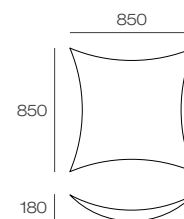

## 1579 VOILE Design Didier Cornille

RÉFÉRENCE	SOURCES	CARACTÉRISTIQUES	POIDS	ORIENTATION
1579_03	Fluocompact - Alimentation électronique / <i>Electronic power supply</i> P. maxi: 2 X 36 W / 2G10	⊕ ⏚ IP 20 CE	15 KG	⬆️ ⬇️ ⬇️ ⬆️
1579_06	LED COB 26,7 W / 900mA / 3 000 °K / 3 720 lm <i>Option dimmable : 1-10V / DALI / PushDim</i>	⊕ ⏚ IP 20 850°C CE	15 KG	⬆️ ⬇️ ⬇️ ⬆️

## 3135 PETITE VOILE Design Didier Cornille

RÉFÉRENCE	SOURCES	CARACTÉRISTIQUES	POIDS	ORIENTATION
3135_03	Fluocompact 2D ou Retrofit LED (ampoule non fournie) P. maxi: 28 W / GR10q	⊕ ⏚ IP 20 CE	4 KG	⬆️ ⬇️ ⬇️ ⬆️