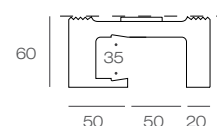

860 MINI X-BLADE Design Atelier Sedap

RÉFÉRENCE	DÉSIGNATION	LONGUEUR	POIDS
860	Profil droit	1,50 M	8,2 KG
866	Paire d'extrémités gauche et droite <i>Pair of left and right end caps</i>	0,15 M	
5176	Rouleau de lexan diffusant / Roll of diffusing PMMA (longueur sur demande jusqu'à 50m / Up to 50m on request)	5 M	

870 MICRO X-BLADE Design Atelier Sedap

RÉFÉRENCE	DÉSIGNATION	LONGUEUR	POIDS
870	Profil droit	1,50 M	3,1 KG
876	Paire d'extrémités gauche et droite <i>Pair of left and right end caps</i>	0,15 M	
5176	Rouleau de lexan diffusant / Roll of diffusing PMMA (longueur sur demande jusqu'à 50m / Up to 50m on request)	5 M	

738 MICRO X-BLADE 35 Design Atelier Sedap

RÉFÉRENCE	DÉSIGNATION	LONGUEUR
738.120	Profil droit à coller-visser	1,20 M
738.150	Profil droit à coller-visser	1,50 M
739	Paire d'embouts / <i>Pair of end caps</i>	
5176	Rouleau de lexan diffusant / Roll of diffusing PMMA (longueur sur demande jusqu'à 50m / Up to 50m on request)	5 M