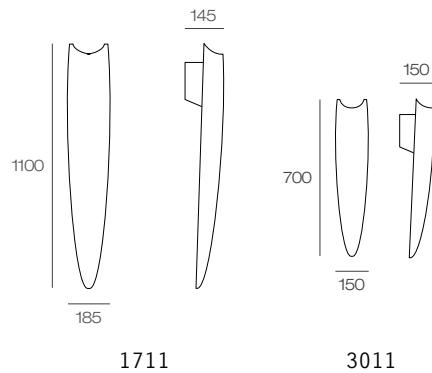

VANILLE

design Michel Tortel

Appliques architecturales en plâtre HD, éclairage indirect.
High strength plaster wall lamps, indirect lighting.

3010/VANILLE PM

1711/VANILLE

1711 VANILLE Design Michel Tortel

RÉFÉRENCE	SOURCES	CARACTÉRISTIQUES	POIDS	ORIENTATION
1711_01	Retrofit E27	□ ▽ IP 20 CE ♻️	5,2 KG	⬆️ ⬇️

3010 VANILLE PM Design Michel Tortel

RÉFÉRENCE	SOURCES	CARACTÉRISTIQUES	POIDS	ORIENTATION
3010_01	Retrofit E27	□ ▽ IP 20 CE ♻️	2,9 KG	⬆️ ⬇️